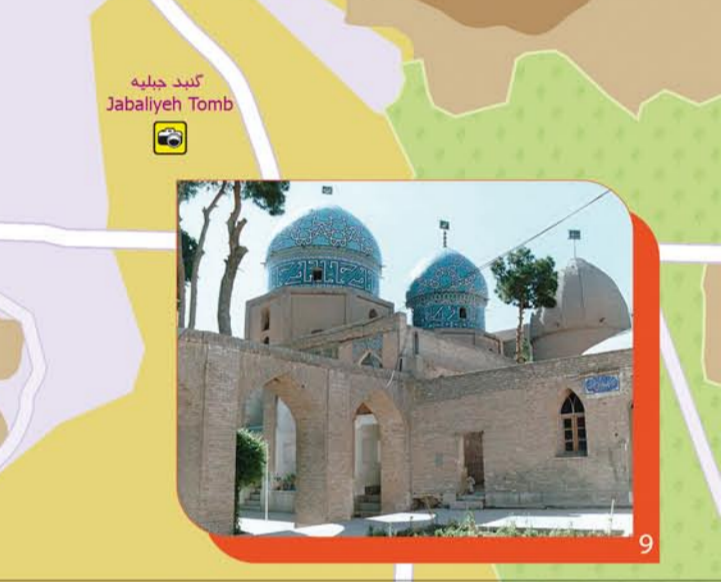

جاذبه‌های گردشگری کرمان
Tourist Attractions of Kerman

| | | | | | |
|----|--------------------|----|----|-----------------------|----|
| 1 | بازار کرمان | C4 | 12 | مجموعه وکیل | C5 |
| 2 | باغ بیروم آباد | E7 | 13 | مسجد پامنار | B5 |
| 3 | تخت درگاه قلی بیگ | D7 | 14 | مسجد جامع کرمان | C5 |
| 4 | قلعه اردشیر | C6 | 15 | مسجد جامع خواجه خضر | B4 |
| 5 | قلعه دختر | C6 | 16 | مسجد علک (امام خمینی) | C5 |
| 6 | قلعه دختر | C6 | 17 | مقبره خواجه اتابک | B5 |
| 7 | کتابخانه ملی | C4 | 18 | موزه دفاع مقدس | B4 |
| 8 | گنبد جلیله | C7 | 19 | موزه زرتشتیان | B5 |
| 9 | گنبد مشتاقیه | C5 | 20 | موزه هنرهای سنتی | C4 |
| 10 | مجموعه ابراهیم خان | C5 | 21 | یخدان مویدی | C4 |
| 11 | مجموعه گنجلی خان | C4 | | | |

بازار کرمان
Kerman Bazar

کوسر
Kosar

کوی فرهنگیان
Ku-ye Farhangiyan

کوی دادگستری
Ku-ye Dadgostari

پانصد دستگاه
Pansad Dastgah

اروند
Arvand

نیکزاد
Nikzad

بازار کرمان
Kerman Bazar

راهنما
LEGEND

- بلوار - خیابان اصلی
Blvd - Main Road
- خیابان فرعی
Secondary Road
- راه آهن
Single-line Railway
- پل
Bridge
- اماکن تاریخی و گردشگری
Tourist Attraction
- موزه
Museum
- هتل
Hotel
- مهمانسرا
Inn (TTC)
- سینما
Cinema
- پمپ بنزین
Oil Station
- ترمیナル
Bus Terminal
- بیمارستان
Hospital
- منطقه مسکونی
Building
- پوشش گیاهی
Vegetation
- نمایش ارتفاع (متر)
Elevation Visualization (m)

متر
Scale 1:9000

حق هرگونه کپی و توزیع منوط به کسب اجازه از سازمان نقشه برداری کشور است.
All Rights Reserved for N.C.C

راهنمای دسترسی شهر کرمان
Access Guide Of Kerman